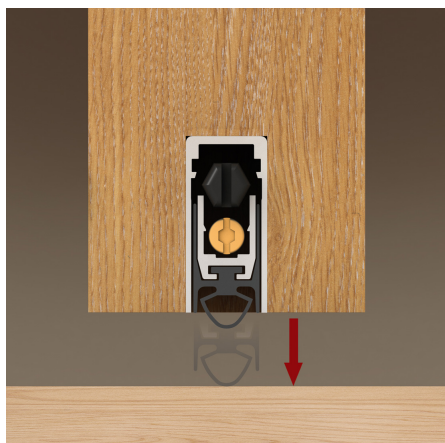

Brandveilig Nederland
deskundig in veiligheid

Prijslijst

INHOUDSOPGAVE

Brandwerende deur toebehoren	2
Valdorpel	3

Met lamellen

BRANDWERENDE DEUR TOEBEHOREN

Door het gebruik van brandwerende deuren kan de uitbreiding van een brand beperkt worden. Voor een korte tijd kunnen aanwezig in een bepaalde ruimte verblijven en beschermd zijn tegen brand. Daarom zijn brandwerende deuren en materialen om deuren brandwerend mee te upgraden cruciaal om de veiligheid tijdens een brand te garanderen. Ons aanbod aan brandwerende deuren biedt vele voordelen!

BRANDWERENDE INBOUW VALDORPEL

- Inbouw valdorpel diverse afmetingen
- Eenvoudige montage
- Simpel inkorten

Gewicht 1,5 kg
Dimensies 103 × 1,5 × 3 cm

Variaties

SKU	Lengte	Prijs
1703ACU-83	83 cm	€ 35,67
1703ACU-93	93 cm	€ 37,46
1703ACU-103	103 cm	€ 39,28
1703ACU-113	113 cm	€ 43,61

SKU: 1703ACU

INBOUWVALDORPEL BRAND- EN GELUIDSWEREND

Brand- en geluidswerende inbouwvaldorpel

Dimensies N/B

Variaties

SKU	Afmeting	Prijs
231001097	73cm (in te korten met 15cm)	€ 52,78
231001098	83cm (in te korten met 15cm)	€ 54,55
231001099	93cm (in te korten met 15cm)	€ 55,81
231001100	103cm (in te korten met 15cm)	€ 56,99
231001102	113cm (in te korten met 15cm)	€ 59,39
231001103	123cm (in te korten met 15cm)	€ 60,57