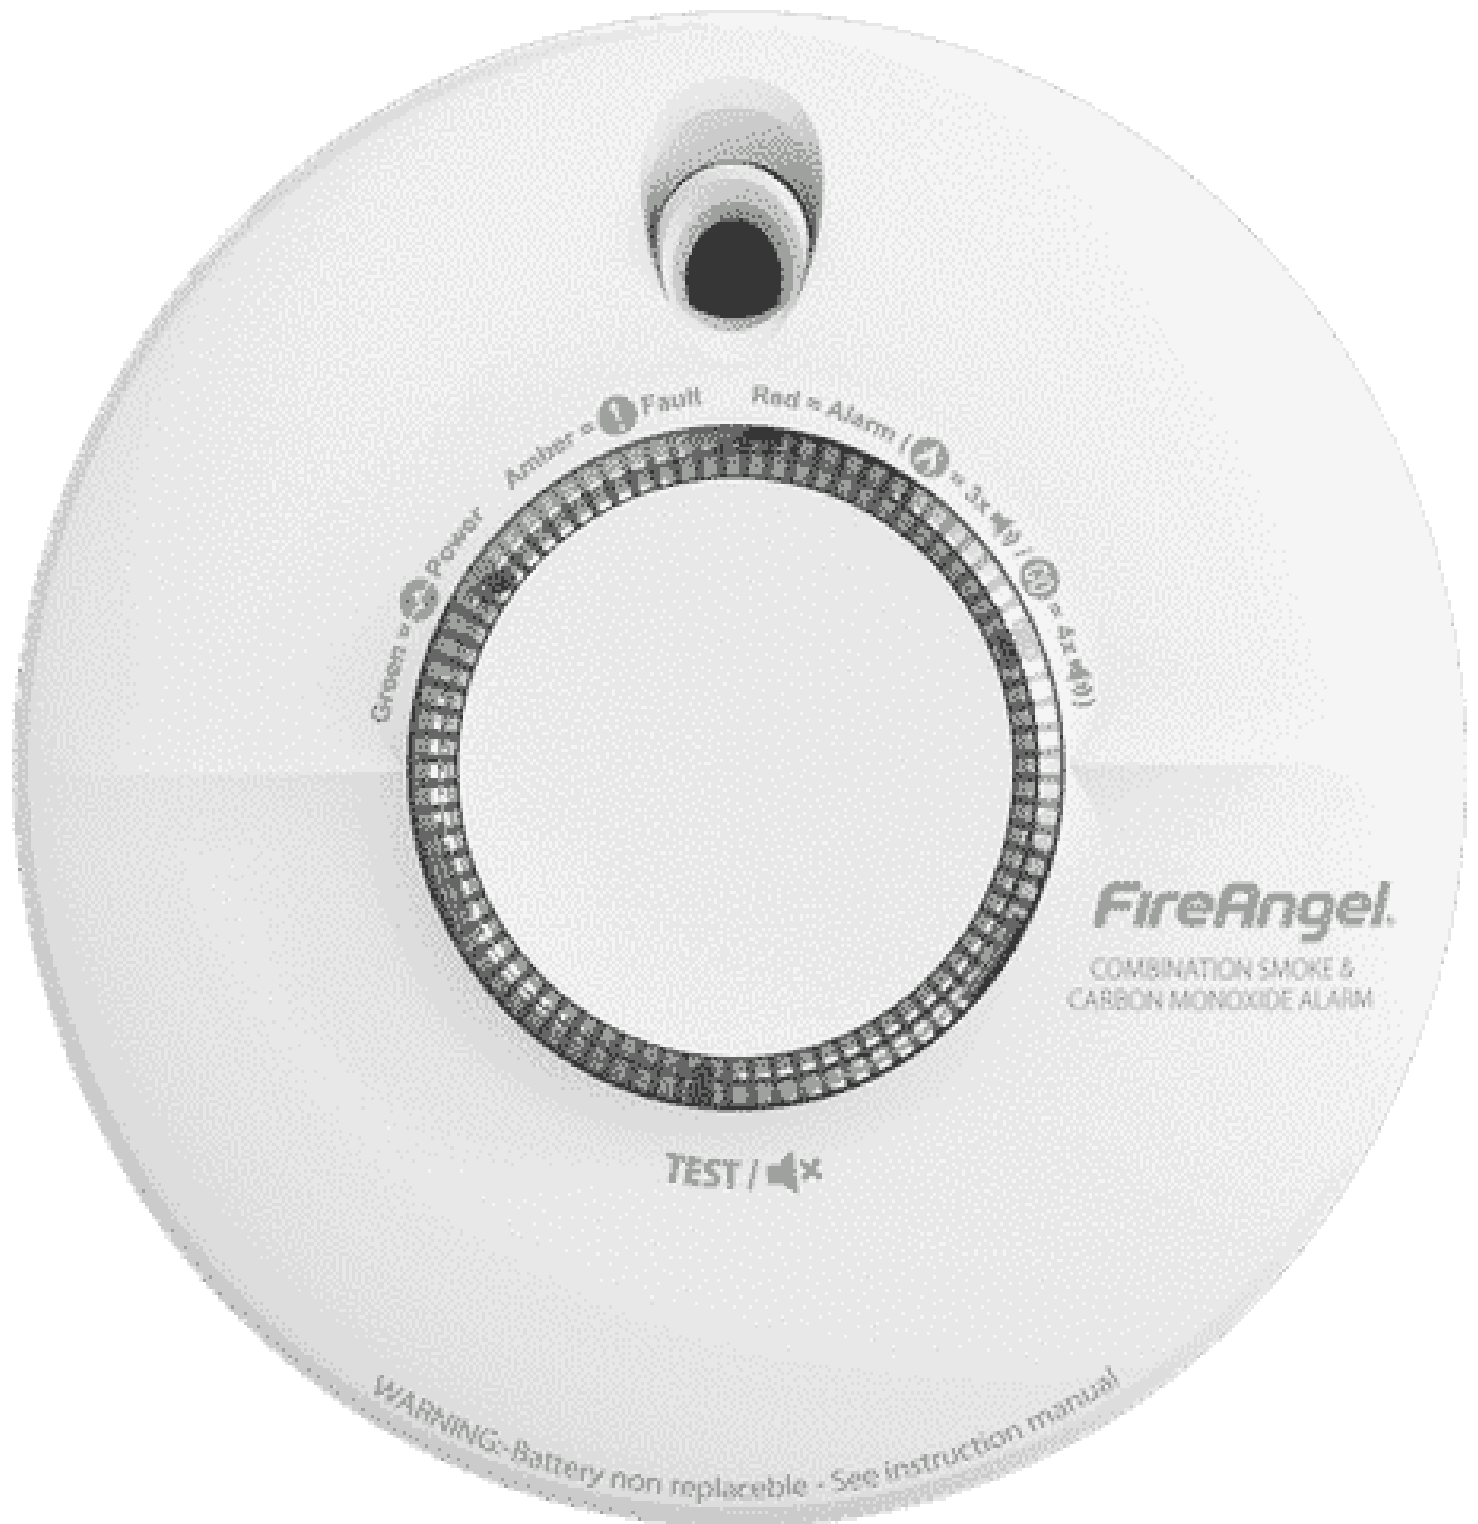

ROOK- EN KOOLMONOXIDEMELDER

Rook- en koolmonoxidemelder wordt ook vaak een combimelder genoemd. Vanzelfsprekend slaat deze combimelder aan wanneer er in een ruimte rookontwikkeling is of wanneer er een ophoping van koolmonoxide plaatsvindt. Beide alarmen hebben hun eigen unieke geluid. Hierdoor weet jij direct welk gevaar er is gedetecteerd.