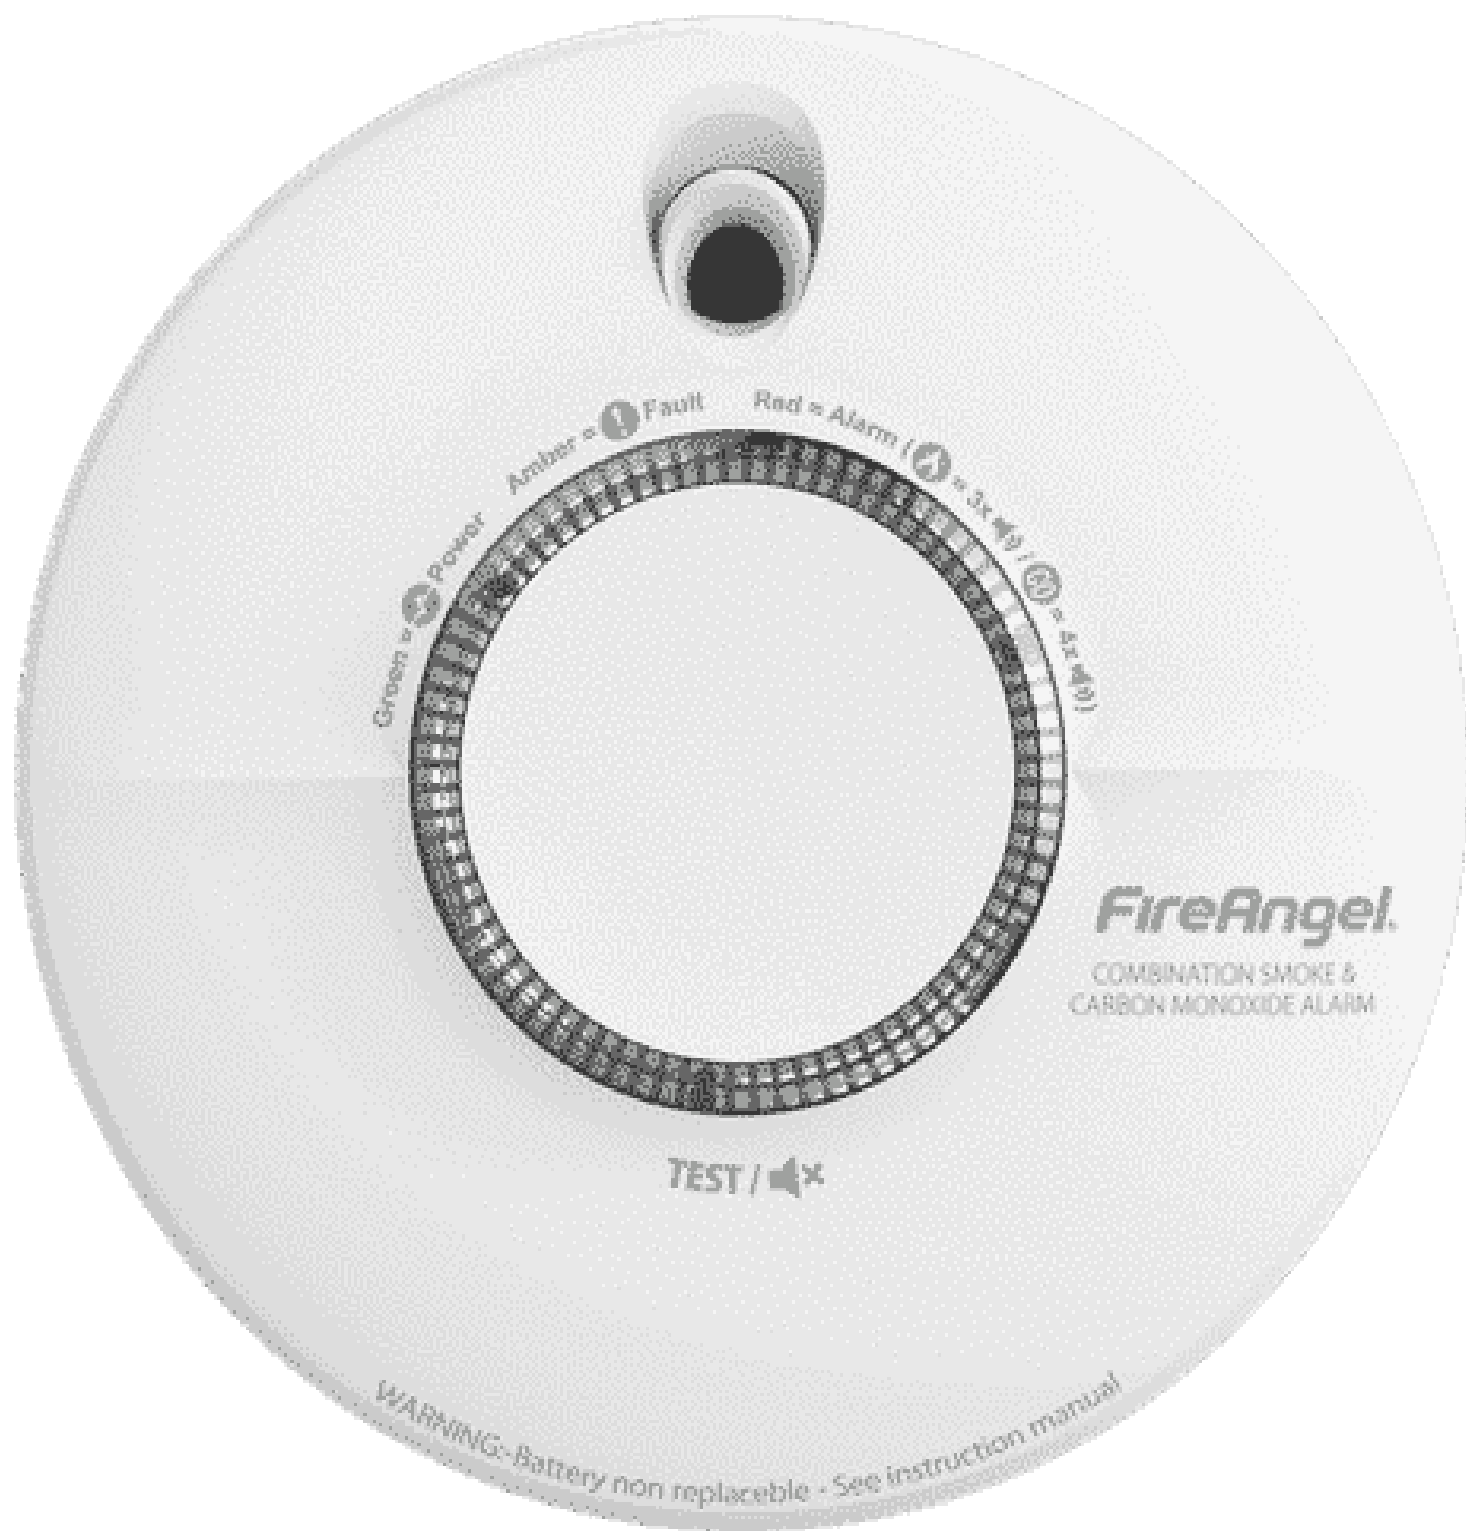

## 3 PACK FIREANGEL WST-630-BNLT GESCHAKELDE ROOKMELDER

FireAngel koppelbare rookmelder  
Accu duur 10 jaar!

Gewicht	0,250 kg
Dimensies	13,2 × 13,2 × 4 cm
Koppelbaar	Fireangel WiSafe (draadloos)
Accu duur	10 jaar
Voeding	Accu
Merk	Fireangel
Detectie	Rook

**SKU:** FAWST630-3pack

**Prijs:** From: € 163,63 Original price was: € 163,63. ~~€ 157,58~~ Current price is: € 157,58.

## FIREANGEL WG2-INT GATEWAY

Gateway voor beheer van Fireangel melders

Gewicht	1,5 kg
Koppelbaar	Fireangel WiSafe (draadloos)
Accu duur	10 jaar
Voeding	230V
Merk	Fireangel

**SKU:** FAWG2INT

**Prijs:** € 116,86