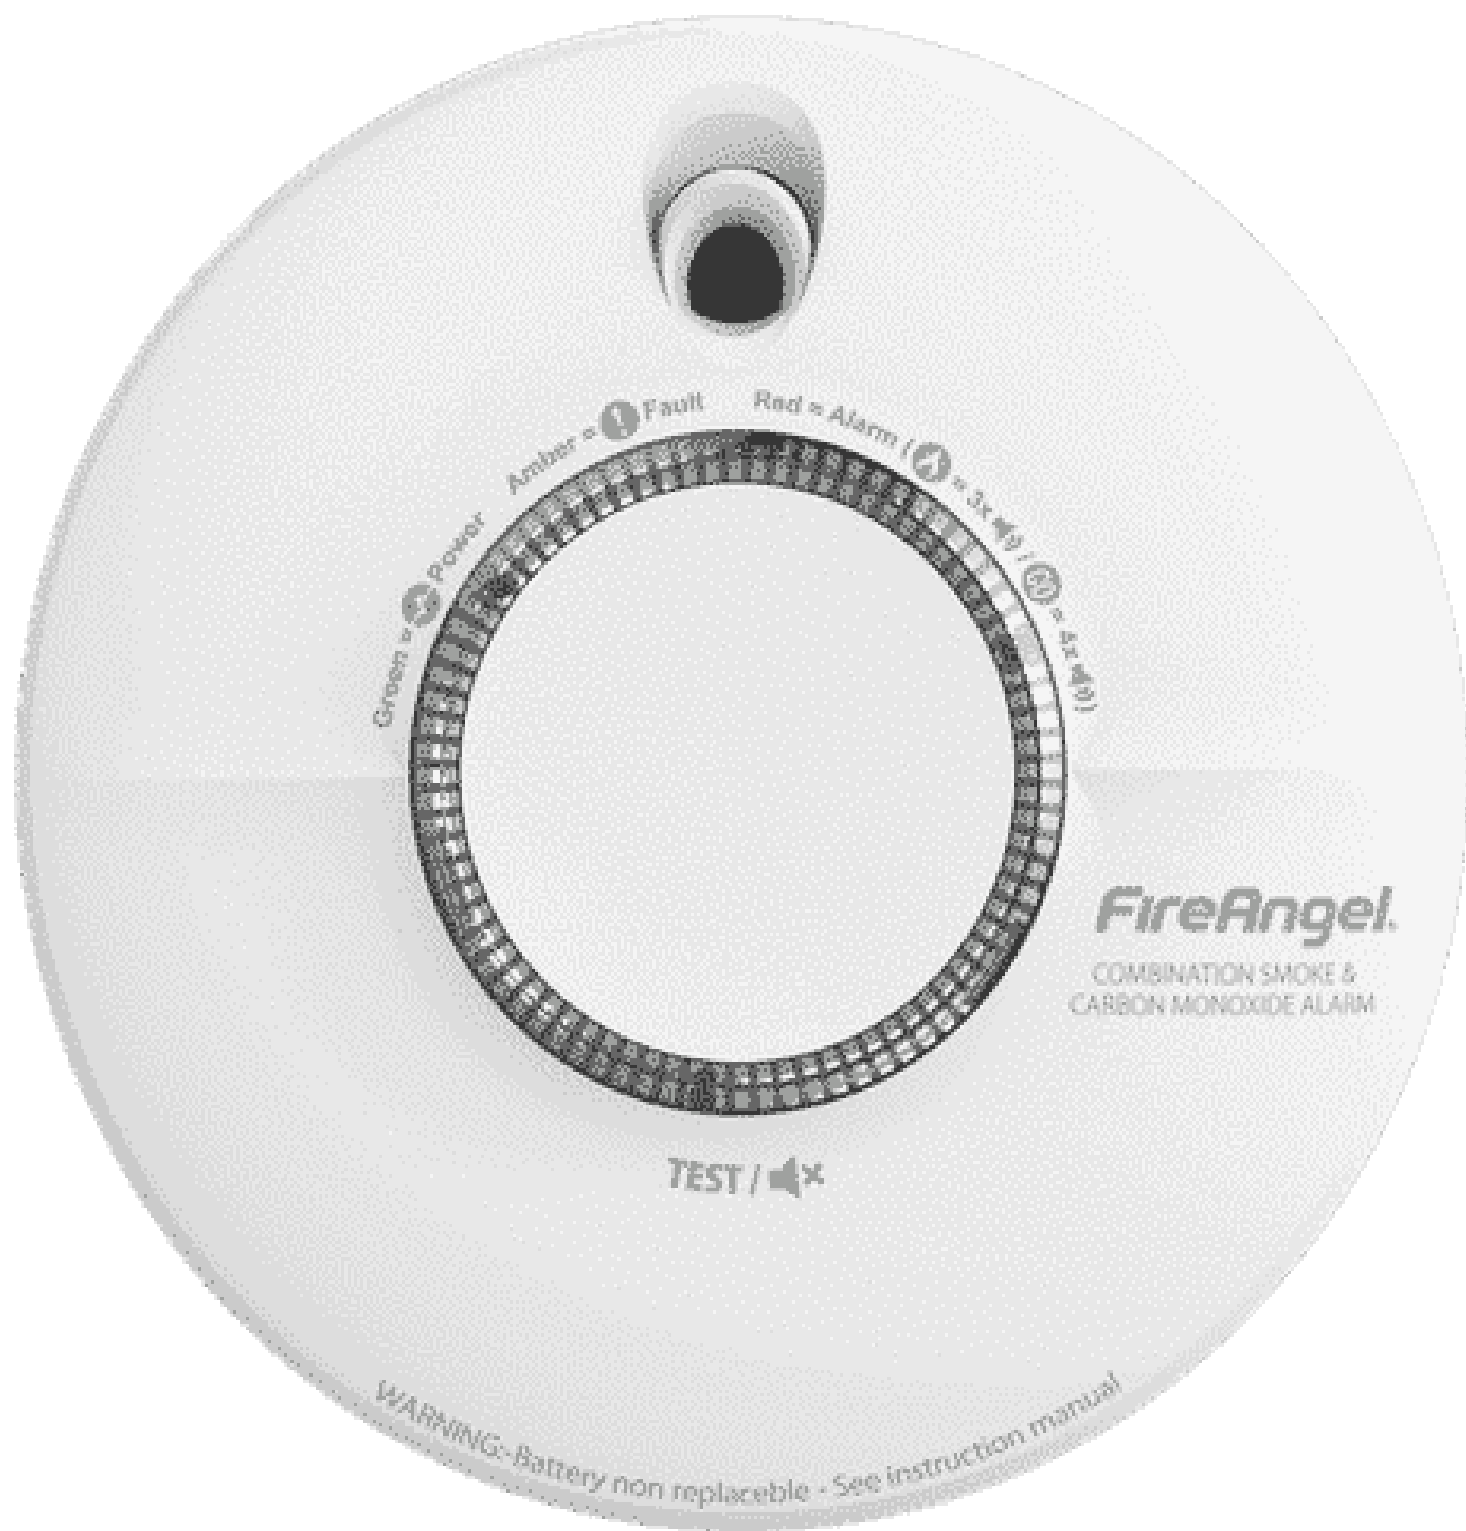

ROOK- EN KOOLMONOXIDEMELDER

Rook- en koolmonoxidemelder wordt ook vaak een combimelder genoemd. Vanzelfsprekend slaat deze combimelder aan wanneer er in een ruimte rookontwikkeling is of wanneer er een ophoping van koolmonoxide plaatsvindt. Beide alarmen hebben hun eigen unieke geluid. Hierdoor weet jij direct welk gevaar er is gedetecteerd.