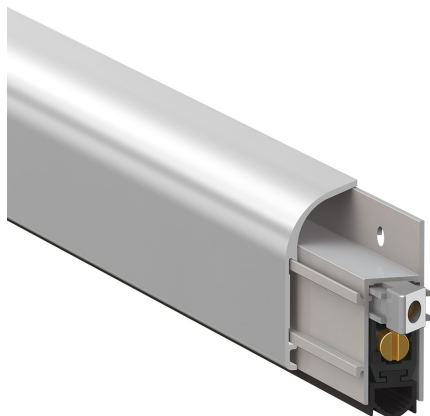

INHOUDSOPGAVE

Brandwerende deur toebehoren	2
Valdorpel	3

Met lamellen

BRANDWERENDE DEUR TOEBEHOREN

Door het gebruik van brandwerende deuren kan de uitbreiding van een brand beperkt worden. Voor een korte tijd kunnen aanwezig in een bepaalde ruimte verblijven en beschermd zijn tegen brand. Daarom zijn brandwerende deuren en materialen om deuren brandwerend mee te upgraden cruciaal om de veiligheid tijdens een brand te garanderen. Ons aanbod aan brandwerende deuren biedt vele voordelen!

ROOKWERENDE OPBOUW VALDORPEL

Rookwerende opbouwvaldorpel tegen tocht

Gewicht 0,5 kg
Dimensies 103 × 5 × 5 cm

Variaties

SKU	Lengte (in te korten met 10cm)	Prijs
1750AR83	83 cm	€ 37,01
1750AR93	93 cm	€ 37,35
1750AR103	103cm	€ 37,99
1750AR123	123 cm	€ 39,28

SKU: 1750AR

BRANDWERENDE INBOUW VALDORPEL

- Inbouw valdorpel diverse afmetingen
- Eenvoudige montage
- Simpel inkorten

Gewicht 1,5 kg
Dimensies 103 × 1,5 × 3 cm

Variaties

SKU	Lengte	Prijs
1703ACU-83	83 cm	€ 35,67
1703ACU-93	93 cm	€ 37,46
1703ACU-103	103 cm	€ 39,28
1703ACU-113	113 cm	€ 43,61

SKU: 1703ACU

INBOUWVALDORPEL BRAND- EN GELUIDSWEREND

Brand- en geluidswerende inbouwvaldorpel

Dimensies N/A

Variaties

SKU	Afmeting	Prijs
231001097	73cm (in te korten met 15cm)	€ 52,78
231001098	83cm (in te korten met 15cm)	€ 54,55
231001099	93cm (in te korten met 15cm)	€ 55,81
231001100	103cm (in te korten met 15cm)	€ 56,99
231001102	113cm (in te korten met 15cm)	€ 59,39
231001103	123cm (in te korten met 15cm)	€ 60,57