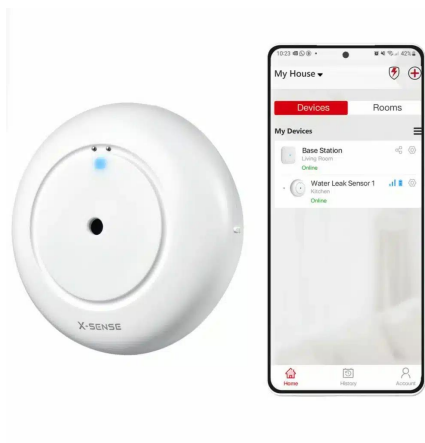

Brandveilig Nederland
deskundig in veiligheid

Prijslijst

INHOUDSOPGAVE

| | |
|--------------------------|---|
| Brandmelder | 2 |
| Watermelder | 3 |

BRANDMELDER

Een brandmelder is een onmisbaar apparaat in elke woning, kantoor of openbare ruimte. Het is een elektronisch apparaat dat is ontworpen om rook en andere tekenen van brand te detecteren en vervolgens een waarschuwingssignaal te geven, zodat mensen op tijd kunnen evacueren en hulpdiensten kunnen worden ingeschakeld. De brandmelder speelt een cruciale rol bij het beschermen van levens en het minimaliseren van schade door brand.

Brandmelders zijn er in verschillende soorten en modellen, maar ze werken allemaal volgens hetzelfde principe. Ze zijn uitgerust met sensoren die reageren op bepaalde kenmerken van brand, zoals rookdeeltjes, temperatuurveranderingen of beide. Zodra de sensor een teken van brand detecteert, activeert de brandmelder een luid alarmsignaal, dat mensen waarschuwt voor de aanwezigheid van brand en hen de kans geeft om snel actie te ondernemen.

CAVIUS WATERMELDER DRAADLOOS KOPPELBAAR - BATTERIJ 5 JAAR

- Watermelder
- Draadloos koppelbaar
- 5 jaar batterij

Koppelbaar
Accu duur
Voeding
Merk
Detectie

SKU: 5103RF

Prijs: € 64,58

Cavius RF draadloos netwerk
5 jaar
Accu
Cavius
Water

CAVIUS LOSSE OPNEMER VOOR WATERMELDER

SKU: 9003MP

Prijs: € 10,27

X-SENSE SWS51 SLIMME WATERMELDER

X-sense Koppelbare lekkage melder

Merk
Koppelbaar
Accu duur
Voeding
Detectie

SKU: 231001092

Prijs: € 27,60