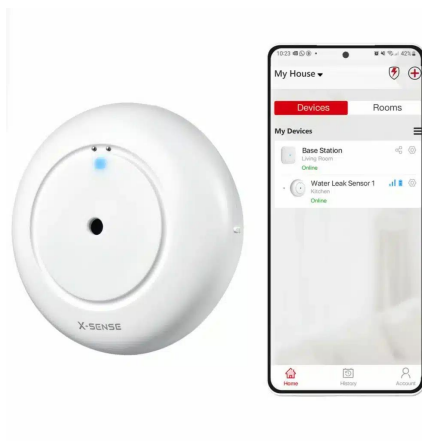

Brandveilig Nederland
deskundig in veiligheid

Prijslijst

INHOUDSOPGAVE

Brandmelder	2
Watermelder	3

BRANDMELDER

Een brandmelder is een onmisbaar apparaat in elke woning, kantoor of openbare ruimte. Het is een elektronisch apparaat dat is ontworpen om rook en andere tekenen van brand te detecteren en vervolgens een waarschuwingssignaal te geven, zodat mensen op tijd kunnen evacueren en hulpdiensten kunnen worden ingeschakeld. De brandmelder speelt een cruciale rol bij het beschermen van levens en het minimaliseren van schade door brand.

CAVIUS WATERMELDER DRAADLOOS KOPPELBAAR - BATTERIJ 5 JAAR

- Watermelder
- Draadloos koppelbaar
- 5 jaar batterij

Koppelbaar

Accu duur

Voeding

Merk

Detectie

SKU: 5103RF

Prijs: € 64,58

Cavius RF draadloos netwerk

5 jaar

Accu

Cavius

Water

CAVIUS LOSSE OPNEMER VOOR WATERMELDER

SKU: 9003MP

Prijs: € 10,27

X-SENSE SWS51 SLIMME WATERMELDER

X-sense Koppelbare lekkage melder

Merk
Koppelbaar
Accu duur
Voeding
Detectie

Cavius
X-Sense Link+ Pro netwerk (Draadloos)
max. 3 jaar
Batterij
Water

SKU: 231001092