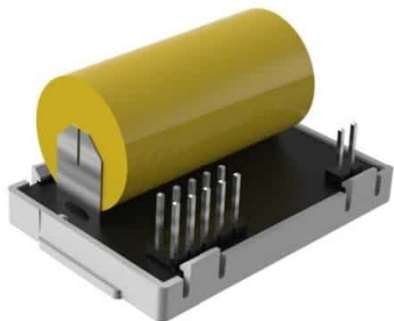

Brandveilig Nederland
deskundig in veiligheid

Prijslijst

INHOUDSOPGAVE

Brandmelder	2
Rookmelder verwante artikelen	3

BRANDMELDER

Een brandmelder is een onmisbaar apparaat in elke woning, kantoor of openbare ruimte. Het is een elektronisch apparaat dat is ontworpen om rook en andere tekenen van brand te detecteren en vervolgens een waarschuwingssignaal te geven, zodat mensen op tijd kunnen evacueren en hulpdiensten kunnen worden ingeschakeld. De brandmelder speelt een cruciale rol bij het beschermen van levens en het minimaliseren van schade door brand.

Een van de meest voorkomende soorten brandmelders is de rookmelder. Deze detecteert rookdeeltjes in de lucht en kan vaak een brand detecteren voordat er vlammen zichtbaar zijn. Rookmelders kunnen worden gevoed door batterijen of rechtstreeks worden aangesloten op het elektriciteitsnet van het gebouw. Het wordt aanbevolen om rookmelders op strategische locaties te plaatsen, zoals in gangen, slaapkamers en andere ruimtes waar mensen vaak verblijven.

ROOKMELDER VERWANTE ARTIKELEN

Brandmelders zijn van levensbelang. Deze producten op deze pagina maken het gebruik van de melder handiger.

FIREANGEL LOCATIESCHAKELAAR WTSL-F-1EU

Schakelaar voor FireAngel WiSafe 2 producten

Gewicht	0,142 kg
Dimensies	9 × 9 × 2 cm
Koppelbaar	Fireangel WiSafe (draadloos)
Accu duur	10 jaar
Voeding	Accu
Merk	Fireangel

SKU: FAWTSLF1EU

Prijs: € 49,36

FIREANGEL W2 DRAADLOZE MODULE

Met de w2 module koppelt u Fireangel producten zodat u beschikt over een betrouwbaar netwerk.