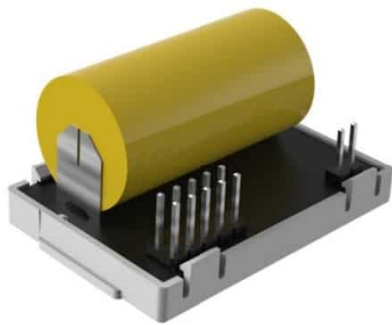

FIREANGEL Z-WAVE DRAADLOZE MODULE

Draadloze module voor Fireangel melders

Koppelbaar
Accu duur
Voeding
Merk

SKU: FAZ-wave

Prijs: € 37,04

Draadloos netwerk
10 jaar
Accu
Fireangel

CAVIUS REISALARM, MOBIELE ROOKMELDER EN BEWEGINGSENSOR

- Aanvalsalarm
- Rookalarm
- Bewegingsensor

Koppelbaar
Voeding
Merk
Detectie

SKU: 1001TA

Prijs: € 53,17

Geen netwerk functie
Accu
Cavius
Rook