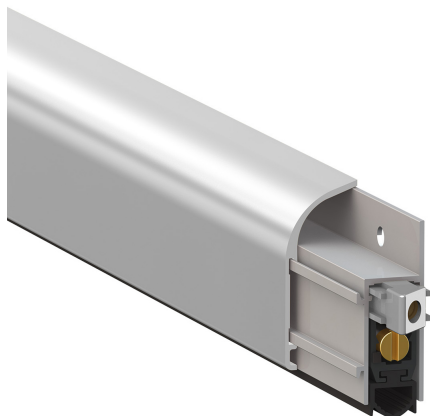

ROOKWERENDE OPBOUW VALDORPEL

Rookwerende opbouwvaldorpel tegen tocht

Gewicht 0,5 kg
Dimensies 103 × 5 × 5 cm

Variaties

SKU	Lengte (in te korten met 10cm)	Prijs
1750AR83	83 cm	€ 37,01
1750AR93	93 cm	€ 37,35
1750AR103	103cm	€ 37,99
1750AR123	123 cm	€ 39,28

SKU: 1750AR

BRANDWERENDE INBOUW VALDORPEL

- Inbouw valdorpel diverse afmetingen
- Eenvoudige montage
- Simpel inkorten

Gewicht 1,5 kg
Dimensies 103 × 1,5 × 3 cm

Variaties

SKU	Lengte	Prijs
1703ACU-83	83 cm	€ 35,67
1703ACU-93	93 cm	€ 37,46
1703ACU-103	103 cm	€ 39,28
1703ACU-113	113 cm	€ 43,61

SKU: 1703ACU