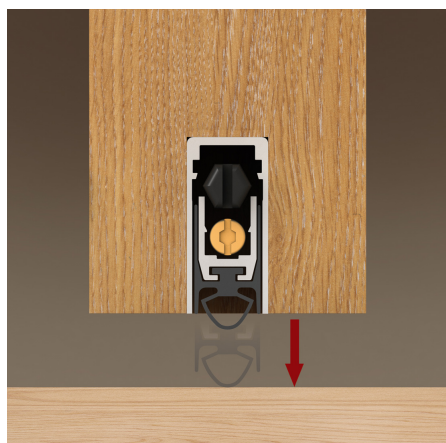

ROOKWERENDE OPBOUW VALDORPEL

Rookwerende opbouwvaldorpel tegen tocht

Gewicht 0,5 kg
Dimensies 103 × 5 × 5 cm

Variaties

SKU	Lengte (in te korten met 10cm)	Prijs
1750AR83	83 cm	€ 37,01
1750AR93	93 cm	€ 37,35
1750AR103	103cm	€ 37,99
1750AR123	123 cm	€ 39,28

SKU: 1750AR

BRANDWERENDE INBOUW VALDORPEL

- Inbouw valdorpel diverse afmetingen
- Eenvoudige montage
- Simpel inkorten

Gewicht 1,5 kg
Dimensies 103 × 1,5 × 3 cm

Variaties

SKU	Lengte	Prijs
1703ACU-83	83 cm	€ 35,67
1703ACU-93	93 cm	€ 37,46
1703ACU-103	103 cm	€ 39,28
1703ACU-113	113 cm	€ 43,61

SKU: 1703ACU