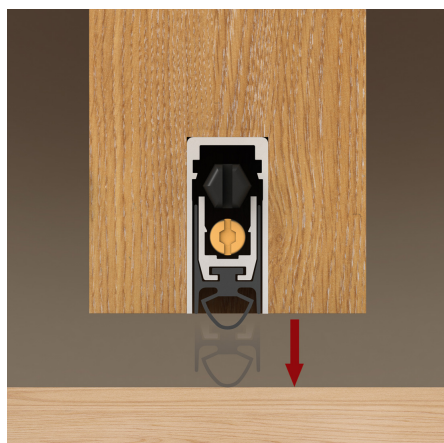

ROOKWERENDE OPBOUW VALDORPEL

Rookwerende opbouwvaldorpel tegen tocht

Gewicht 0,5 kg
Dimensies 103 × 5 × 5 cm

Variaties

SKU	Lengte (in te korten met 10cm)	Prijs
1750AR83	83 cm	€ 37,01
1750AR93	93 cm	€ 37,35
1750AR103	103cm	€ 37,99
1750AR123	123 cm	€ 39,28

SKU: 1750AR

BRANDWERENDE INBOUW VALDORPEL

- Inbouw valdorpel diverse afmetingen
- Eenvoudige montage
- Simpel inkorten

Gewicht 1,5 kg
Dimensies 103 × 1,5 × 3 cm

Variaties

SKU	Lengte	Prijs
1703ACU-83	83 cm	€ 35,67
1703ACU-93	93 cm	€ 37,46
1703ACU-103	103 cm	€ 39,28
1703ACU-113	113 cm	€ 43,61

SKU: 1703ACU