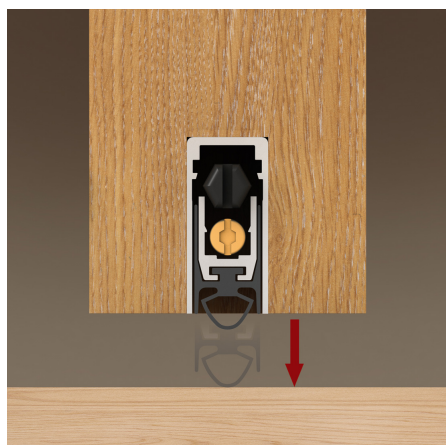

ROOKWERENDE OPBOUW VALDORPEL

Rookwerende opbouwvaldorpel tegen tocht

Gewicht 0,5 kg
Dimensies 103 × 5 × 5 cm

Variaties

SKU	Lengte (in te korten met 10cm)	Prijs
1750AR83	83 cm	€ 37,01
1750AR93	93 cm	€ 37,35
1750AR103	103cm	€ 37,99
1750AR123	123 cm	€ 39,28

SKU: 1750AR

BRANDWERENDE INBOUW VALDORPEL

- Inbouw valdorpel diverse afmetingen
- Eenvoudige montage
- Simpel inkorten

Gewicht 1,5 kg
Dimensies 103 × 1,5 × 3 cm

Variaties

SKU	Lengte	Prijs
1703ACU-83	83 cm	€ 35,67
1703ACU-93	93 cm	€ 37,46
1703ACU-103	103 cm	€ 39,28
1703ACU-113	113 cm	€ 43,61

SKU: 1703ACU