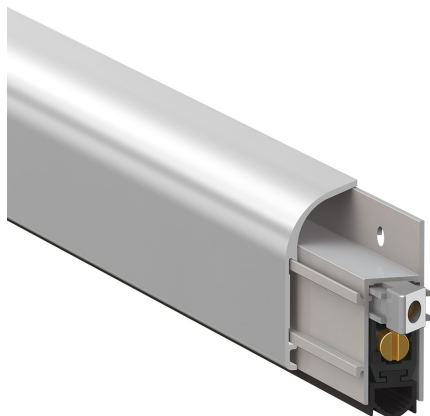

INHOUDSOPGAVE

Brandwerende deur toebehoren	2
Valdorpel	3

Met lamellen

BRANDWERENDE DEUR TOEBEHOREN

Door het gebruik van brandwerende deuren kan de uitbreiding van een brand beperkt worden. Voor een korte tijd kunnen aanwezig in een bepaalde ruimte verblijven en beschermd zijn tegen brand. Daarom zijn brandwerende deuren en materialen om deuren brandwerend mee te upgraden cruciaal om de veiligheid tijdens een brand te garanderen. Ons aanbod aan brandwerende deuren biedt vele voordelen!

ROOKWERENDE OPBOUW VALDORPEL

Rookwerende opbouwvaldorpel tegen tocht

Gewicht 0,5 kg
Dimensies 103 × 5 × 5 cm

Variaties

SKU	Lengte (in te korten met 10cm)	Prijs
1750AR83	83 cm	€ 37,01
1750AR93	93 cm	€ 37,35
1750AR103	103cm	€ 37,99
1750AR123	123 cm	€ 39,28

SKU: 1750AR

BRANDWERENDE INBOUW VALDORPEL

- Inbouw valdorpel diverse afmetingen
- Eenvoudige montage
- Simpel inkorten

Gewicht 1,5 kg
Dimensies 103 × 1,5 × 3 cm

Variaties

SKU	Lengte	Prijs
1703ACU-83	83 cm	€ 35,67
1703ACU-93	93 cm	€ 37,46
1703ACU-103	103 cm	€ 39,28
1703ACU-113	113 cm	€ 43,61

SKU: 1703ACU

INBOUWVALDORPEL BRAND- EN GELUIDSWEREND

Brand- en geluidswerende inbouwvaldorpel

Dimensies N/B

Variaties

SKU	Afmeting	Prijs
231001097	73cm (in te korten met 15cm)	€ 52,78
231001098	83cm (in te korten met 15cm)	€ 54,55
231001099	93cm (in te korten met 15cm)	€ 55,81
231001100	103cm (in te korten met 15cm)	€ 56,99
231001102	113cm (in te korten met 15cm)	€ 59,39
231001103	123cm (in te korten met 15cm)	€ 60,57