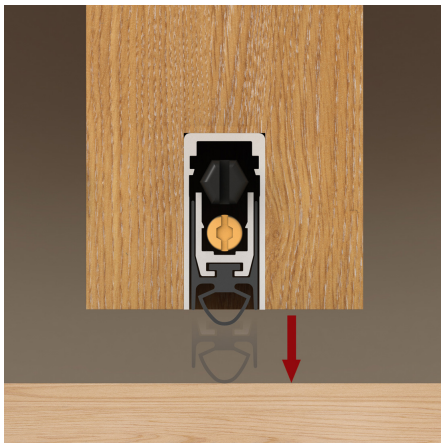

ROOKWERENDE OPBOUW VALDORPEL

Rookwerende opbouwvaldorpel tegen tocht

Gewicht 0,5 kg
Dimensies 103 × 5 × 5 cm

Variaties

SKU	Lengte (in te korten met 10cm)	Prijs
1750AR83	83 cm	€ 37,01
1750AR93	93 cm	€ 37,35
1750AR103	103cm	€ 37,99
1750AR123	123 cm	€ 39,28

SKU: 1750AR

BRANDWERENDE INBOUW VALDORPEL

- Inbouw valdorpel diverse afmetingen
- Eenvoudige montage
- Simpel inkorten

Gewicht 1,5 kg
Dimensies 103 × 1,5 × 3 cm

Variaties

SKU	Lengte	Prijs
1703ACU-83	83 cm	€ 35,67
1703ACU-93	93 cm	€ 37,46
1703ACU-103	103 cm	€ 39,28
1703ACU-113	113 cm	€ 43,61

SKU: 1703ACU