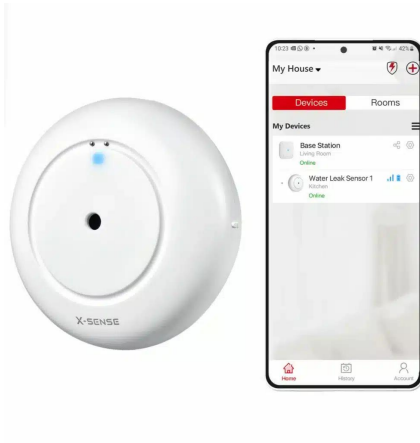

Brandveilig Nederland
deskundig in veiligheid

Prijslijst

INHOUDSOPGAVE

Brandmelder	2
Watermelder	3

BRANDMELDER

Een brandmelder is een onmisbaar apparaat in elke woning, kantoor of openbare ruimte. Het is een elektronisch apparaat dat is ontworpen om rook en andere tekenen van brand te detecteren en vervolgens een waarschuwingssignaal te geven, zodat mensen op tijd kunnen evacueren en hulpdiensten kunnen worden ingeschakeld. De brandmelder speelt een cruciale rol bij het beschermen van levens en het minimaliseren van schade door brand.

Brandmelders zijn er in verschillende soorten en modellen, maar ze werken allemaal volgens hetzelfde principe. Ze zijn uitgerust met sensoren die reageren op bepaalde kenmerken van brand, zoals rookdeeltjes, temperatuurveranderingen of beide. Zodra de sensor een teken van brand detecteert, activeert de brandmelder een luid alarmsignaal, dat mensen waarschuwt voor de aanwezigheid van brand en hen de kans geeft om snel actie te ondernemen.

CAVIUS WATERMELDER DRAADLOOS KOPPELBAAR - BATTERIJ 5 JAAR

- Watermelder
- Draadloos koppelbaar
- 5 jaar batterij

Koppelbaar
Accu duur
Voeding
Merk
Detectie

Cavius RF draadloos netwerk
5 jaar
Accu
Cavius
Water

SKU: 5103RF

Prijs: € 64,58

CAVIUS LOSSE OPNEMER VOOR WATERMELDER

SKU: 9003MP

Prijs: € 10,27

X-SENSE SWS51 SLIMME WATERMELDER

X-sense Koppelbare lekkage melder

Merk
Koppelbaar
Accu duur
Voeding
Detectie