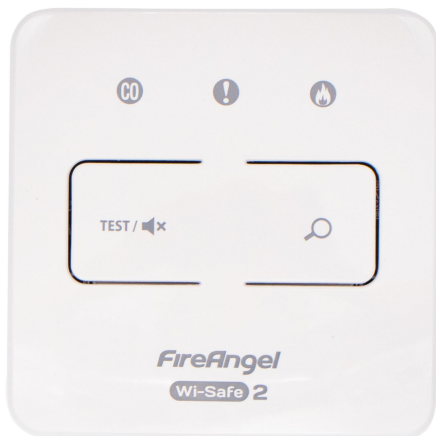

ROOKMELDER VERWANTE ARTIKELEN

Brandmelders zijn van levensbelang. Deze producten op deze pagina maken het gebruik van de melder handiger.

FIREANGEL LOCATIESCHAKELAAR WTSL-F-1EU

Schakelaar voor FireAngel WiSafe 2 producten

Gewicht	0,142 kg
Dimensies	9 × 9 × 2 cm
Koppelbaar	Fireangel WiSafe (draadloos)
Accu duur	10 jaar
Voeding	Accu
Merk	Fireangel

SKU: FAWTSLF1EU

Prijs: € 49,36