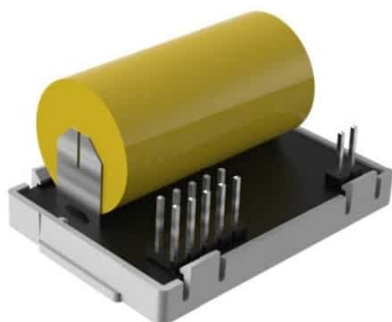

Brandveilig Nederland
deskundig in veiligheid

Prijslijst

INHOUDSOPGAVE

Brandmelder	2
Rookmelder verwante artikelen	3

BRANDMELDER

Een brandmelder is een onmisbaar apparaat in elke woning, kantoor of openbare ruimte. Het is een elektronisch apparaat dat is ontworpen om rook en andere tekenen van brand te detecteren en vervolgens een waarschuwingssignaal te geven, zodat mensen op tijd kunnen evacueren en hulpdiensten kunnen worden ingeschakeld. De brandmelder speelt een cruciale rol bij het beschermen van levens en het minimaliseren van schade door brand.

Een van de meest voorkomende soorten brandmelders is de rookmelder. Deze detecteert rookdeeltjes in de lucht en kan vaak een brand detecteren voordat er vlammen zichtbaar zijn. Rookmelders kunnen worden gevoed door batterijen of rechtstreeks worden aangesloten op het elektriciteitsnet van het gebouw. Het wordt aanbevolen om rookmelders op strategische locaties te plaatsen, zoals in gangen, slaapkamers en andere ruimtes waar mensen vaak verblijven.

ROOKMELDER VERWANTE ARTIKELEN

Brandmelders zijn van levensbelang. Deze producten op deze pagina maken het gebruik van de melder handiger.

FIREANGEL LOCATIESCHAKELAAR WTSL-F-1EU

Schakelaar voor FireAngel WiSafe 2 producten

Gewicht	0,142 kg
Dimensies	9 × 9 × 2 cm
Koppelbaar	Fireangel WiSafe (draadloos)
Accu duur	10 jaar
Voeding	Accu
Merk	Fireangel

SKU: FAWTSLF1EU

Prijs: € 49,36

FIREANGEL W2 DRAADLOZE MODULE

Met de w2 module koppelt u Fireangel producten zodat u beschikt over een betrouwbaar netwerk.