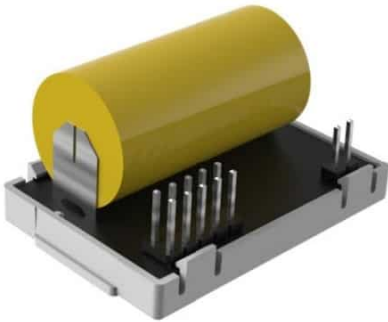

FIREANGEL Z-WAVE DRAADLOZE MODULE

Draadloze module voor Fireangel melders

Koppelbaar
Accu duur
Voeding
Merk

SKU: FAZ-wave

Prijs: € 37,04

Draadloos netwerk
10 jaar
Accu
Fireangel

CAVIUS REISALARM, MOBIELE ROOKMELDER EN BEWEGINGSENSOR

- Aanvalsalarm
- Rookalarm
- Bewegingsensor

Koppelbaar
Voeding
Merk
Detectie

SKU: 1001TA

Prijs: € 53,17

Geen netwerk functie
Accu
Cavius
Rook