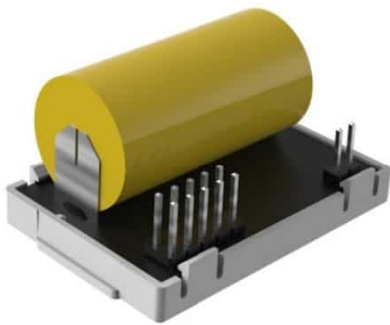

## CAVIUS REISALARM, MOBIELE ROOKMELDER EN BEWEGINGSENSOR

- Aanvalsalarm
- Rookalarm
- Bewegingsensor

Koppelbaar  
Voeding  
Merk  
Detectie

**SKU:** 1001TA

**Prijs:** € 53,17

Geen netwerk functie  
Accu  
Cavius  
Rook

## CAVIUS SMART HOME HUB

- Geschikt voor Cavius melders
- Smartphone koppeling
- Eenvoudige installatie

Koppelbaar  
Voeding  
Merk

**SKU:** CASHH  
**Prijs:** € 179,62

Cavius RF draadloos netwerk  
Accu  
Cavius