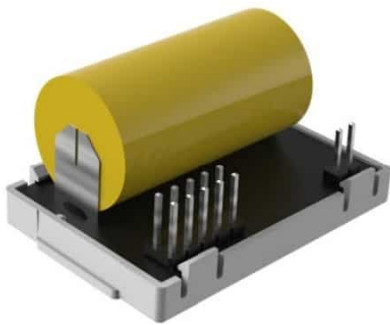

ZIGBEE MODULE VOOR FIREANGEL MELDERS

Draadloze module voor Fireangel melders

Koppelbaar
Accu duur
Voeding
Merk

SKU: FAZigBee
Prijs: € 37,04

Draadloos netwerk
10 jaar
Accu
Fireangel