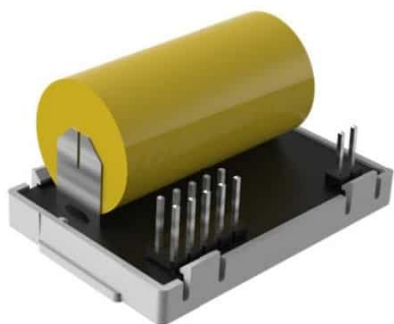

FIREANGEL W2 DRAADLOZE MODULE

Met de w2 module koppelt u Fireangel producten zodat u beschikt over een betrouwbaar netwerk.

Koppelbaar	Fireangel WiSafe (draadloos)
Accu duur	10 jaar
Voeding	Accu
Merk	Fireangel

SKU: FAW2

Prijs: € 33,73