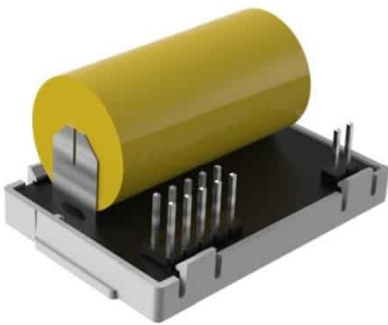

FIREANGEL Z-WAVE DRAADLOZE MODULE

Draadloze module voor Fireangel melders

Koppelbaar
Accu duur
Voeding
Merk

SKU: FAZ-wave

Prijs: € 37,04

Draadloos netwerk
10 jaar
Accu
Fireangel

CAVIUS REISALARM, MOBIELE ROOKMELDER EN BEWEGINGSENSOR

- Aanvalsalarm
- Rookalarm
- Bewegingsensor

Koppelbaar
Voeding
Merk
Detectie

SKU: 1001TA

Prijs: € 53,17

Geen netwerk functie
Accu
Cavius
Rook