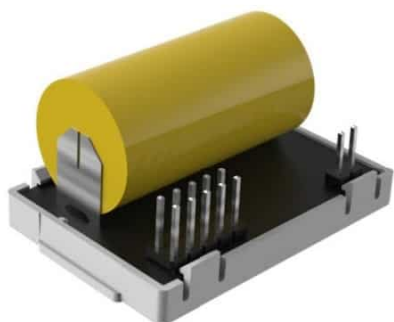

FIREANGEL W2 DRAADLOZE MODULE

Met de w2 module koppelt u Fireangel producten zodat u beschikt over een betrouwbaar netwerk.

Koppelbaar	Fireangel WiSafe (draadloos)
Accu duur	10 jaar
Voeding	Accu
Merk	Fireangel

SKU: FAW2

Prijs: € 33,73