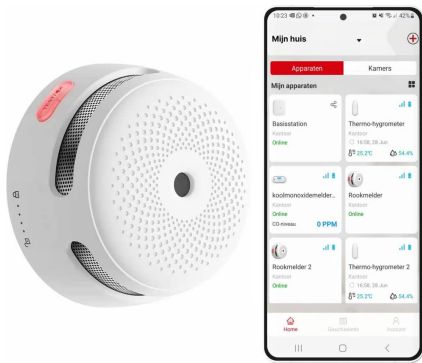

## X-SENSE XS01-W KOPPELBARE ROOKMELDER - 6 PACK

6 Koppelbare X-sense rookmelders met 10 jaar batterijduur

Accu duur	10 jaar
Koppelbaar	X-Sense W-netwerk (Draadloos)
Voeding	Accu
Merk	X-Sense
Detectie	Rook
Afmetingen	78 × 78 × 48 mm

**SKU:** XS01-W-6

**Prijs:** Vanaf: €212,66 Oorspronkelijke prijs was: € 212,66. € 202,02 Huidige prijs is: € 202,02.

## X-SENSE SBS50 BASE STATION - GATEWAY

X-Sense gateway voor X-Sense Link+ Pro melders

Gewicht	0,850 kg
Dimensies	10 × 12 × 10 cm
Afmetingen	110x110x23mm
Koppelbaar	X-Sense Link+ Pro netwerk (Draadloos)
Voeding	230V
Merkt	X-Sense
<b>SKU:</b>	231001091
<b>Prijs:</b>	€ 49,22

## X-SENSE XS01-M SLIMME ROOKMELDERS - LINK+PRO

Draadloos RF, Gateway compatibel, Slimme Wifi-melder

Accu duur	5 jaar
Koppelbaar	X-Sense Link+ Pro netwerk (Draadloos)
Voeding	Batterij
Merkt	X-Sense
Detectie	Rook
Afmetingen	78 × 78 × 48 mm
<b>SKU:</b>	231001088
<b>Prijs:</b>	€ 40,24